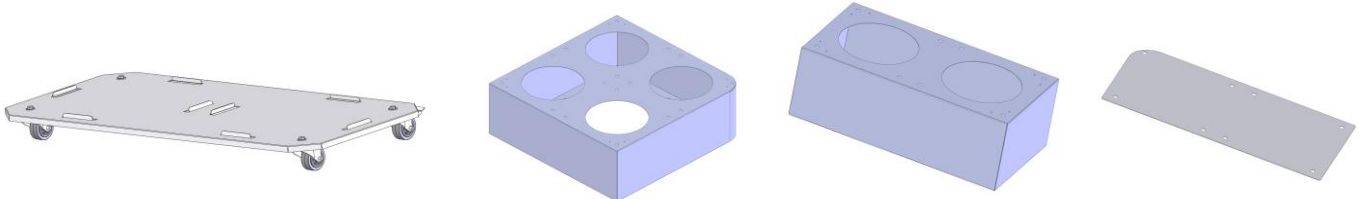

Reametal

CREATEUR ET FABRICANT
DE MOBILIER

**Totalement
Modulaire**

FLEURS

Notre concept est basé sur un chariot à roulettes (1200x600) sur lequel vous pouvez empiler à votre guise 2 types de caisson (600x600 & 600x300).

Les caissons possèdent des ouvertures afin de recevoir des seaux de fleurs coupées.

Egalement une plaque obturante permet de présenter des fleurs en pot.